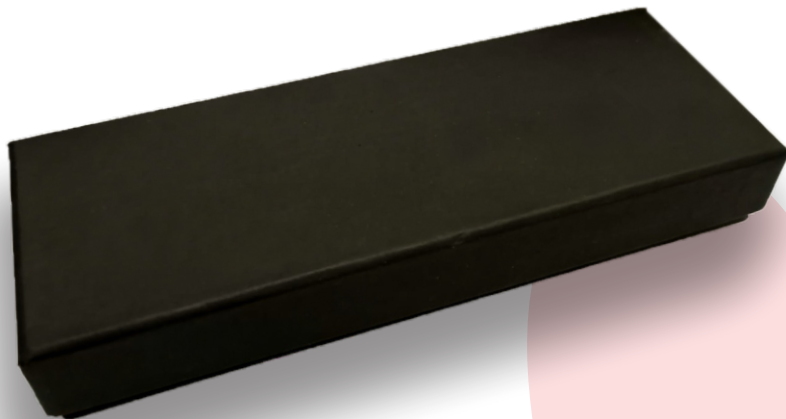

# جعبه پت فلش

**جعبه هارد باکس**  
**۱.۰x۷x۲.۵**

**جعبه هارد باکس**  
**۱۷.۴x۷x۲.۵**

# جعبه ها رید باکس

۳.۲ × ۲.۰ × ۱۴.۲

۴ × ۲.۰ × ۱۴